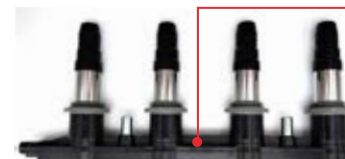

Артикул TEX-40-064

Соответствие OEM

GM 25186686,
28125877,96476979,
55570160

Аналоги

Bremi 204/99
ERA 880.337
QZ9640101
СтартВольт SC1079

Краткая применимость

Chevrolet: Aveo,Cruze,Lacetti,
Kalos,Orlando