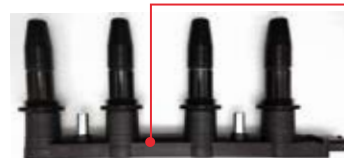

Артикул TEX-40-040

Соответствие OEM

GM 99517924,1104082,
10458316, 55570160,
FIAT 71739725,71744369
Opel 1208021

Аналоги

Beru ZS427
Delphi CE2000912B1
ERA880.153
NGK48004

Краткая применимость

Alfa Romeo: 159
Opel: Astra G, Astra H,Corsa D,
Zafira, Vectra C